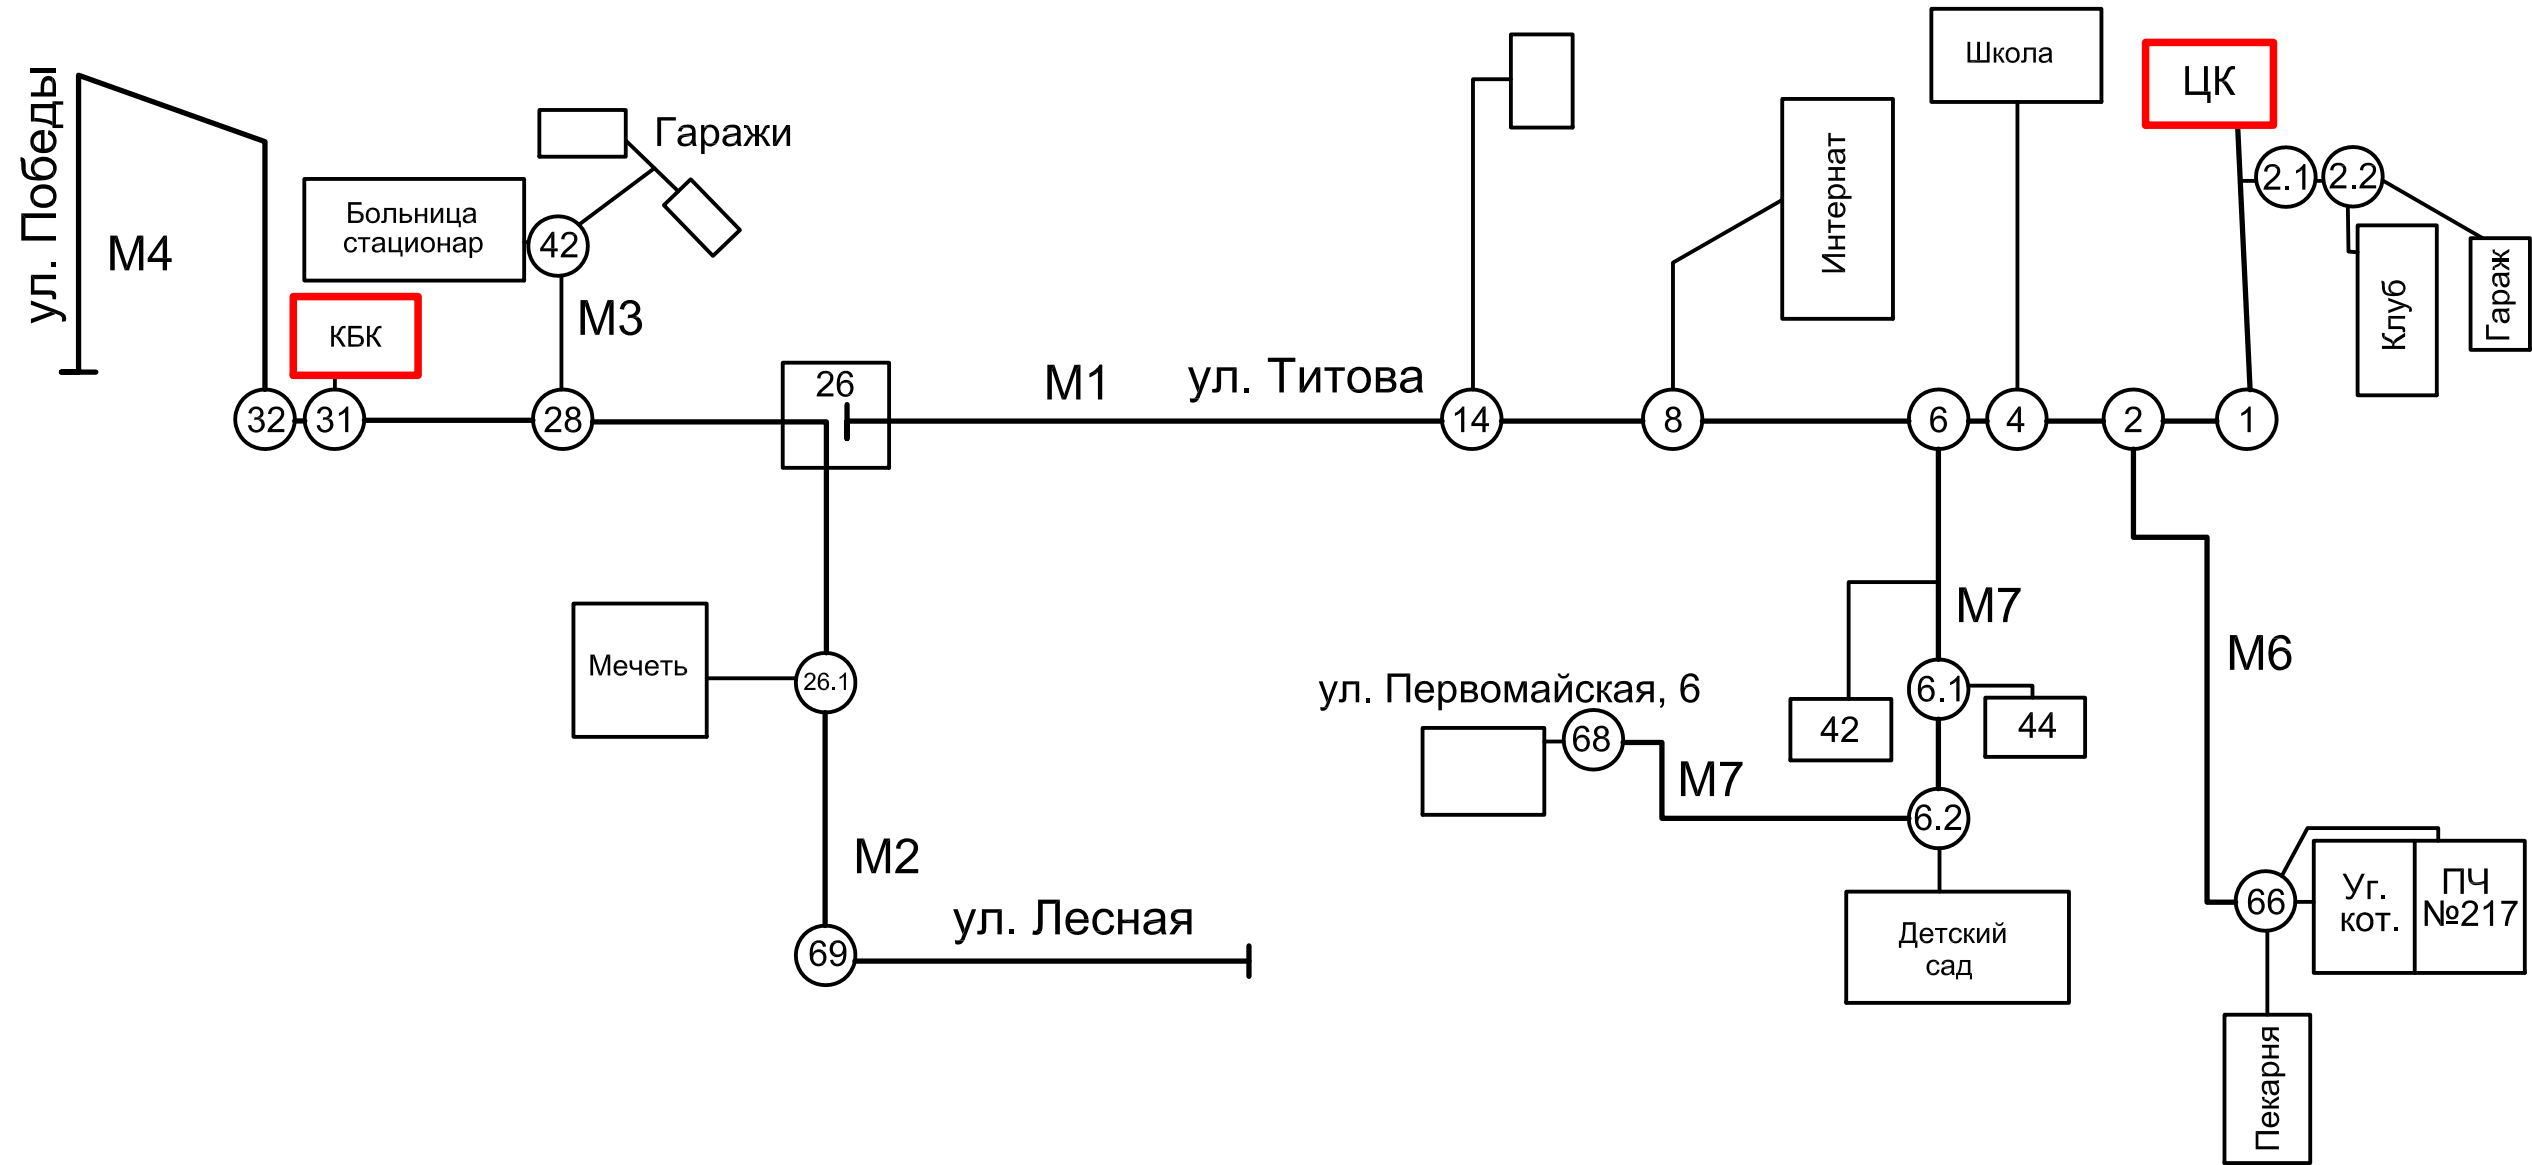

Схема теплоснабжения Байрамгуловского сельского поселения Аргаяшского муниципального района, Челябинской области

УСЛОВНЫЕ ОБОЗНАЧЕНИЯ

- Источник теплоснабжения
- Потребитель
- 67 - Тепловая камера
- M1 - Магистраль

2019-СТ-ГЧ-001					
Схема теплоснабжения Байрамгуловского сельского поселения Аргаяшского муниципального района, Челябинской области					
Изм.	Кол. уч.		Подп.	Дата	
Разраб.	Миленина			07.19	
Приложение "Графическая часть"				Стадия	Лист
				РП	1
				Листов	2
Общая схема теплоснабжения Байрамгуловского с. п.				ИП Миленина В. А.	